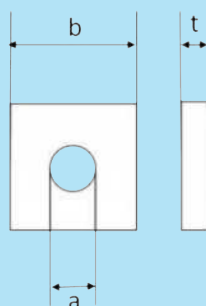

ステンレス 特殊サイズ座金

～(株)三笠・鋌螺にお任せください！～

標準サイズ以外にも
様々なサイズを取り扱っています！

丸座金

参考値	
a(内径)	M2(2.3) ~ M36(38)
b(外径)	6 ~ 68
t(板厚)	0.4 / 0.5 / 0.8 / 1.0 / 1.2 / 1.5
	2.0 / 2.5 / 3.0 / 4.0 / 5.0

丸座金、角座金、
共にウィット径に関しては、
3/8(10.5or11)、
1/2(13.5or14.5)、
5/8(17or18)、7/8(21or22)
製作可能です！

材質

SUS304、316、
316L、310S、410S
やチタンでも
製作可能です！

角座金

参考値	
a(内径)	M4(4.5) ~ M20(21)
b(外径)	15 ~ 50
t(板厚)	0.8 / 1.0 / 1.2 / 1.5 / 2.0
	2.5 / 3.0

※ステンレス製以外の、**鉄製品各種メッキ付き** も多数取り扱っております。

営業担当者へご相談ください。

株式会社 三笠・鋌螺

JQA-QMA13030

JQA-EM5865

ステンレス 特殊サイズの一例

丸座金

特殊サイズ

内径 × 外径 × 厚み

4.5x16x1.0	8.5x16x1.0	8.5x40x1.5	10.5x40x2.0
4.5x20x1.0	8.5x16x1.5	8.5x40x3.0	10.5x50x1.5
5.5x15x1.0	8.5x18x1.2	8.5x50x2.0	13.5x22x2.0
5.5x16x1.0	8.5x20x1.0	10.5x20x1.5	13.5x28x1.5
5.5x18x1.2	8.5x20x2.0	10.5x24x2.0	13.5x30x3.0
5.5x20x1.0	8.5x22x1.2	10.5x24x2.5	13.5x32x2.0
5.5x25x1.5	8.5x22x3.0	10.5x25x1.2	13.5x32x3.0
6.5x16x1.5	8.5x25x1.2	10.5x25x2.0	13.5x38x2.0
6.5x16x2.0	8.5x25x2.0	10.5x25x3.0	13.5x40x3.0
6.5x20x1.0	8.5x26x2.0	10.5x28x1.5	13.5x50x2.0
6.5x22x1.2	8.5x28x3.0	10.5x30x1.0	17x30x2.5
6.5x22x2.0	8.5x30x1.5	10.5x30x1.2	17x35x3.0
6.5x25x2.0	8.5x30x3.0	10.5x32x1.5	17x40x3.0
6.5x30x1.5	8.5x35x1.5	10.5x32x2.0	17x50x4.0
6.5x40x3.0	8.5x35x2.0	10.5x35x3.0	21x50x3.0

角座金

特殊サイズ

内径 × 外径 × 厚み

6.5x25x2.0	8.5x30x2.0	10.5x32x3.0
6.5x30x2.0	8.5x40x2.0	12.5x35x2.0
8.5x23x1.2	8.5x40x3.0	12.5x40x2.0
8.5x23x1.5	10.5x26x1.5	12.5x40x2.5
8.5x26x1.2	10.5x28x1.5	17x45x3.0
8.5x26x1.5	10.5x32x1.5	17x52x3.0
8.5x26x2.0	10.5x32x2.0	21x56x3.0