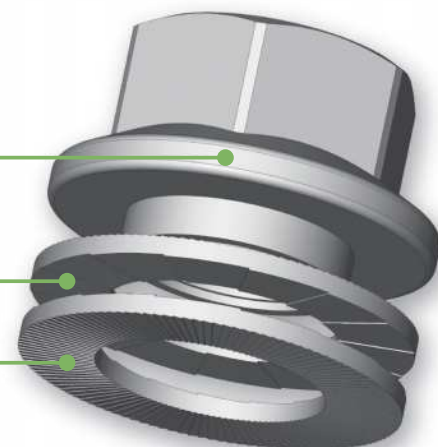

フランジナットと「HEICO-LOCK® ウェッジロックワッシャー」の一体型

- 一体型のデザインで誤用のリスクを減らします。
- 熟練工でなくとも簡単、安心そして素早く作業ができます。
- 部品点数を減らし、作業時間短縮と作業ミス軽減に貢献します。
- 再使用の時もそれぞれのパーツがバラバラになりません。

フランジナットとの一体型!!

i HEICO-LOCK®ホイールナットは TÜV Südの承認を受けています。

フランジナット

HEICO-LOCK®
ウェッジロックワッシャー

確実、安心、簡単な締結にはHEICO-LOCK®

HEICO-LOCK® ウェッジロックシステム

あらゆるボルトに確実、安心、簡単なゆるみ止めを

HEICO-LOCK® ウェッジロックワッシャー

HEICO-LOCK®のスタンダード製品

(株)三笠・鋳螺
在庫販売中
です